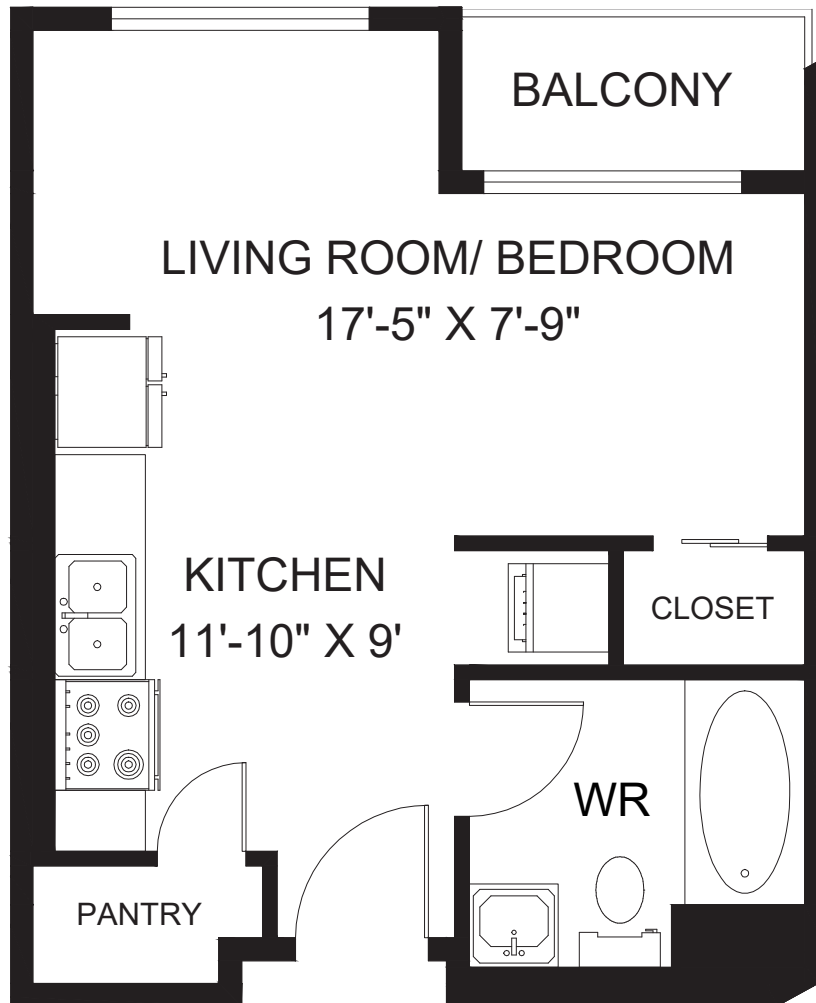

THE ALDER

BACHELOR
383 SQ. FT.
29 SQ. FT. BALCONY

SUITE 309, 310

SUITE 409, 410

SUITE 511, 512