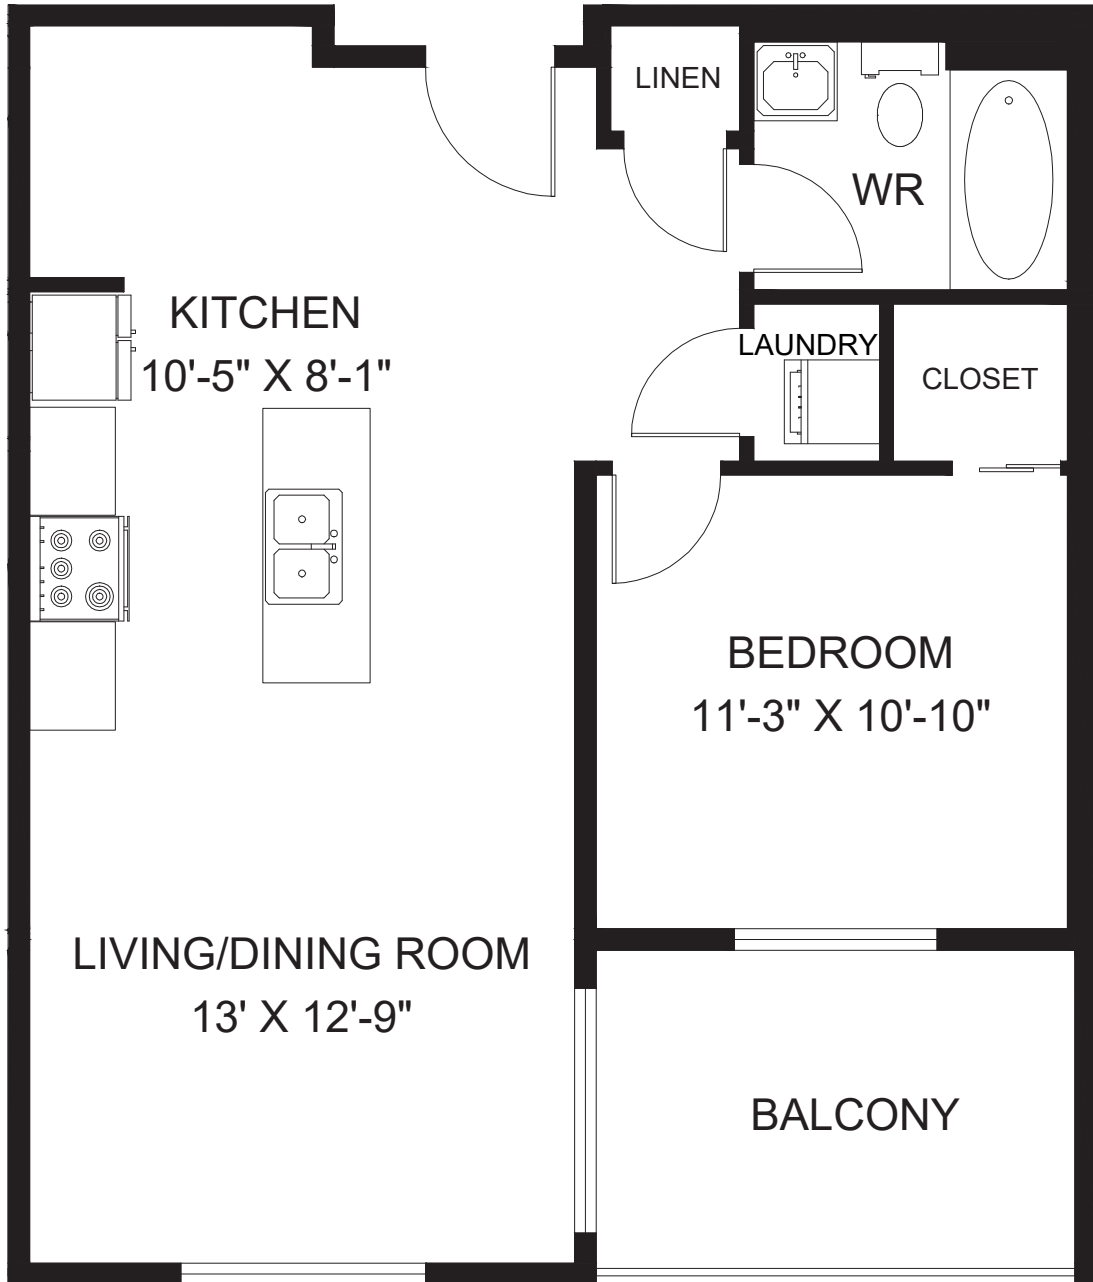

# THE ASPEN

1 BEDROOM  
694 SQ. FT.  
100 SQ. FT. BALCONY

SUITE 102, 103, 104

SUITE 202, 203, 204

SUITE 302, 303, 304

SUITE 402, 403, 404

SUITE 502, 503, 504