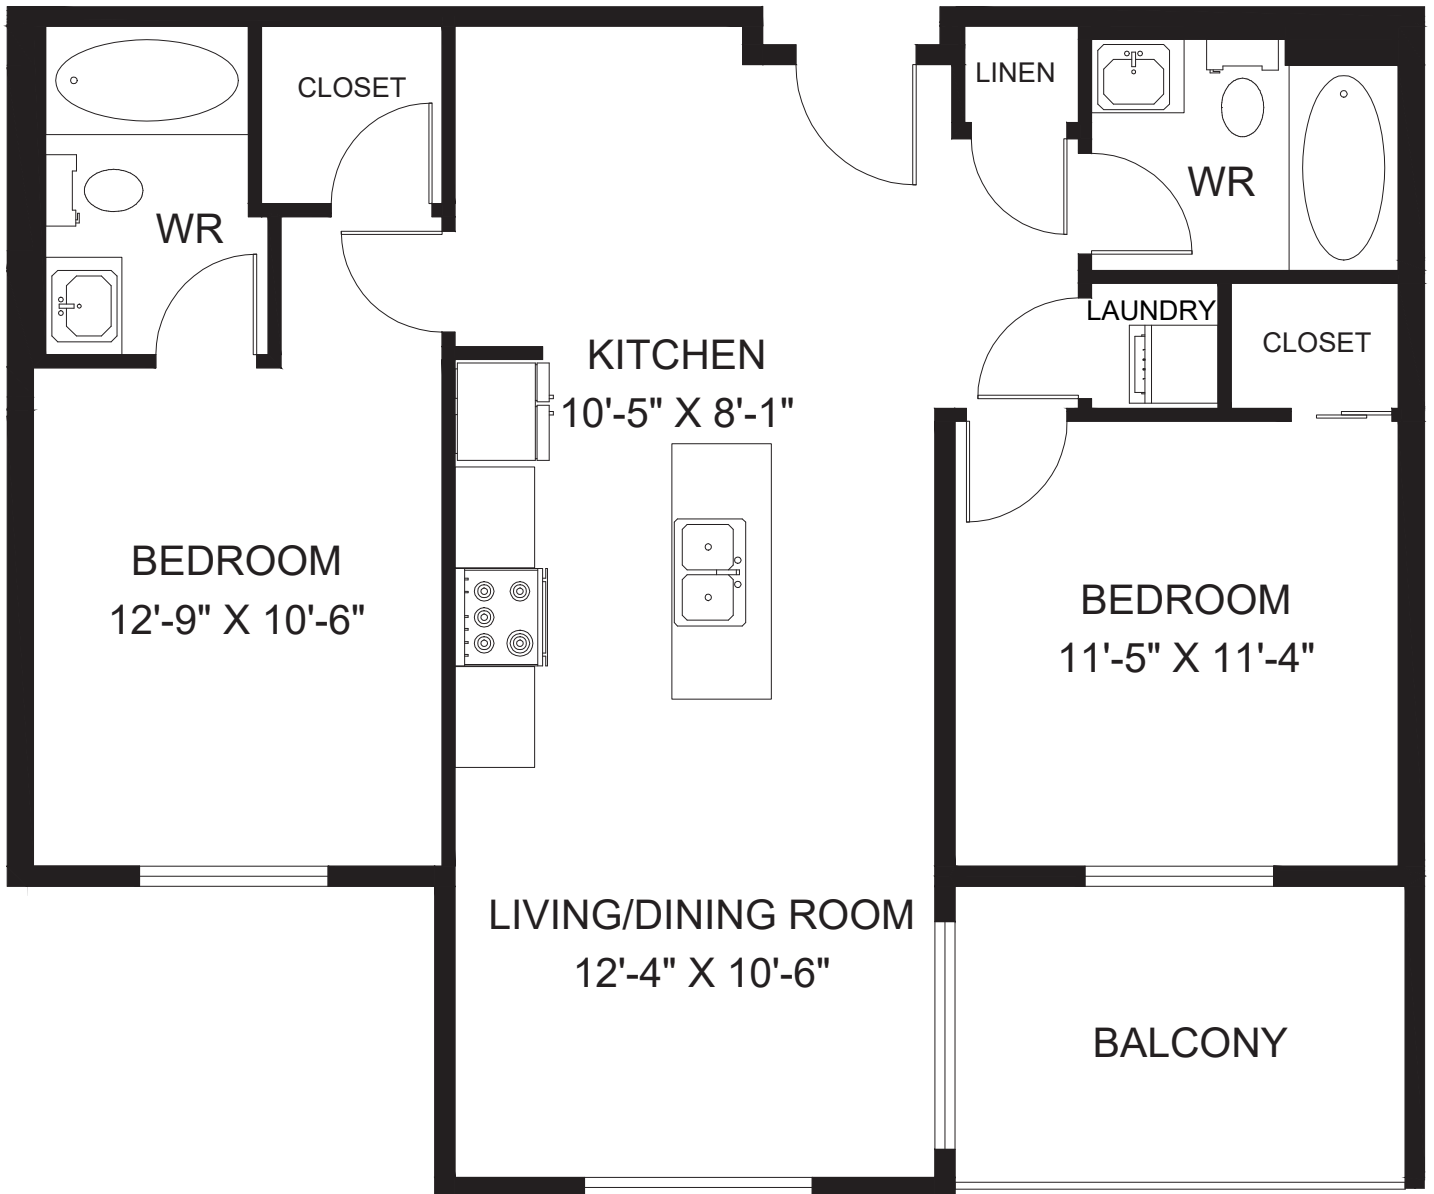

THE CYPRESS

2 BEDROOM
918 SQ. FT.
90 SQ. FT. BALCONY

SUITE 101

SUITE 201

SUITE 301

SUITE 401

SUITE 501