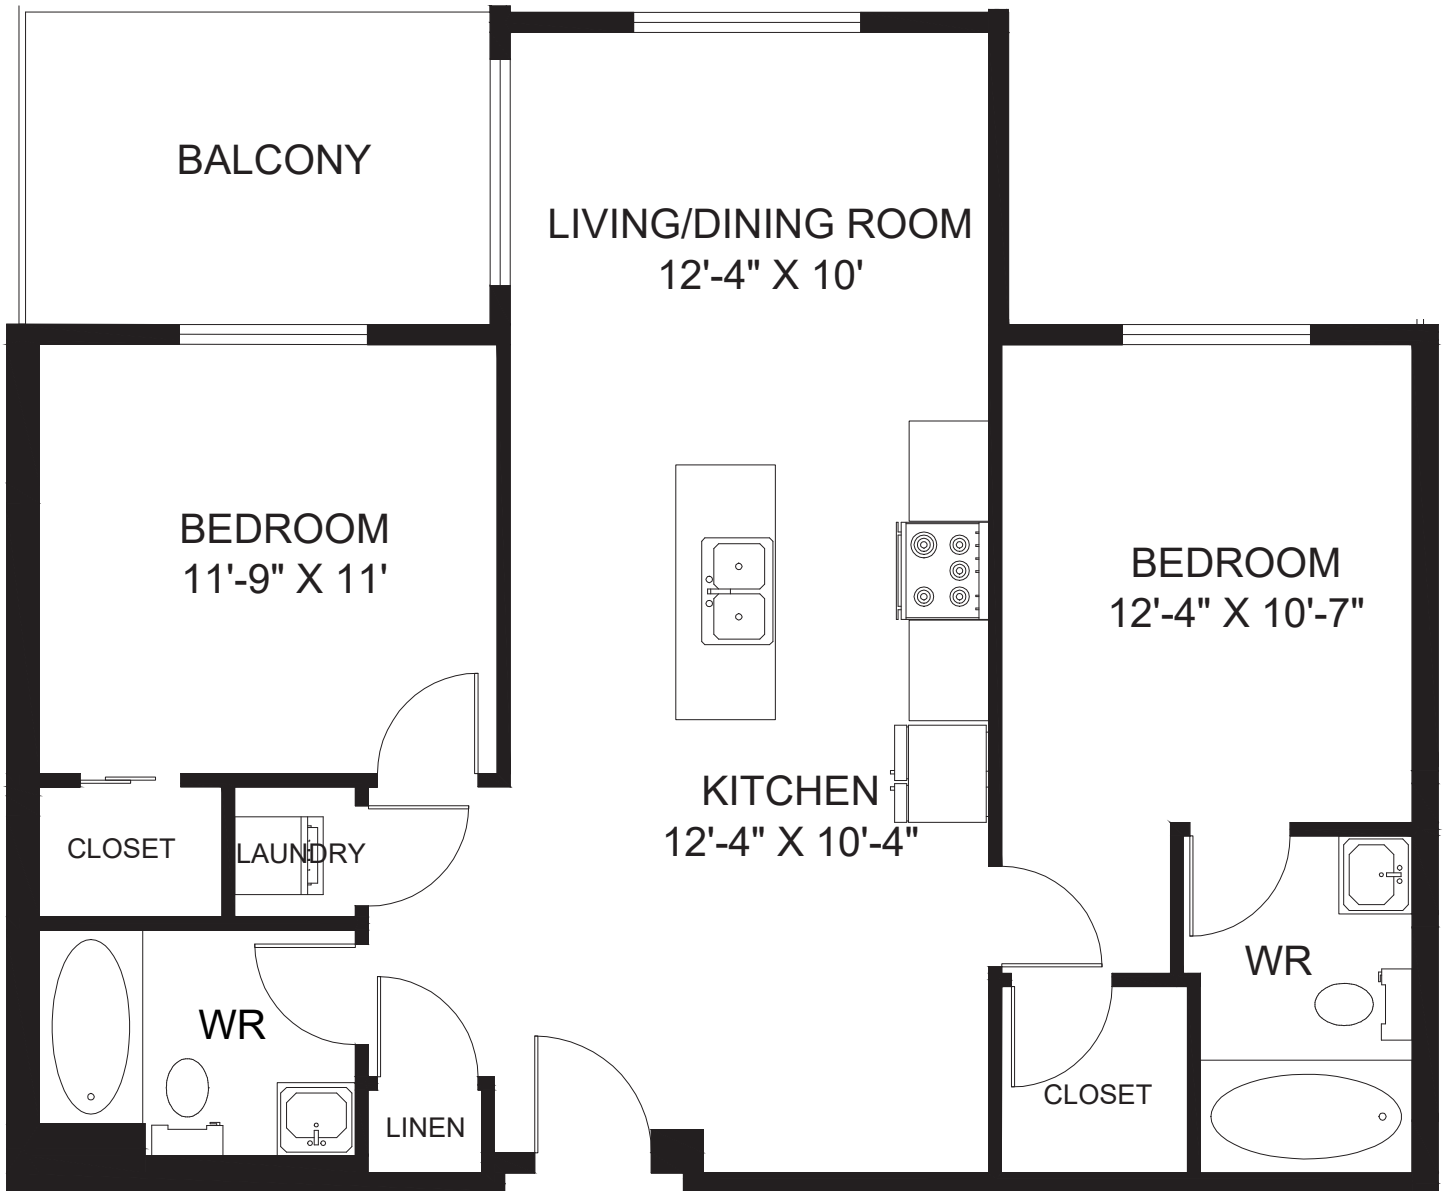

THE JUNIPER

2 BEDROOM
1,026 SQ. FT.
104 SQ. FT. BALCONY

SUITE 308

SUITE 408

SUITE 508, 509