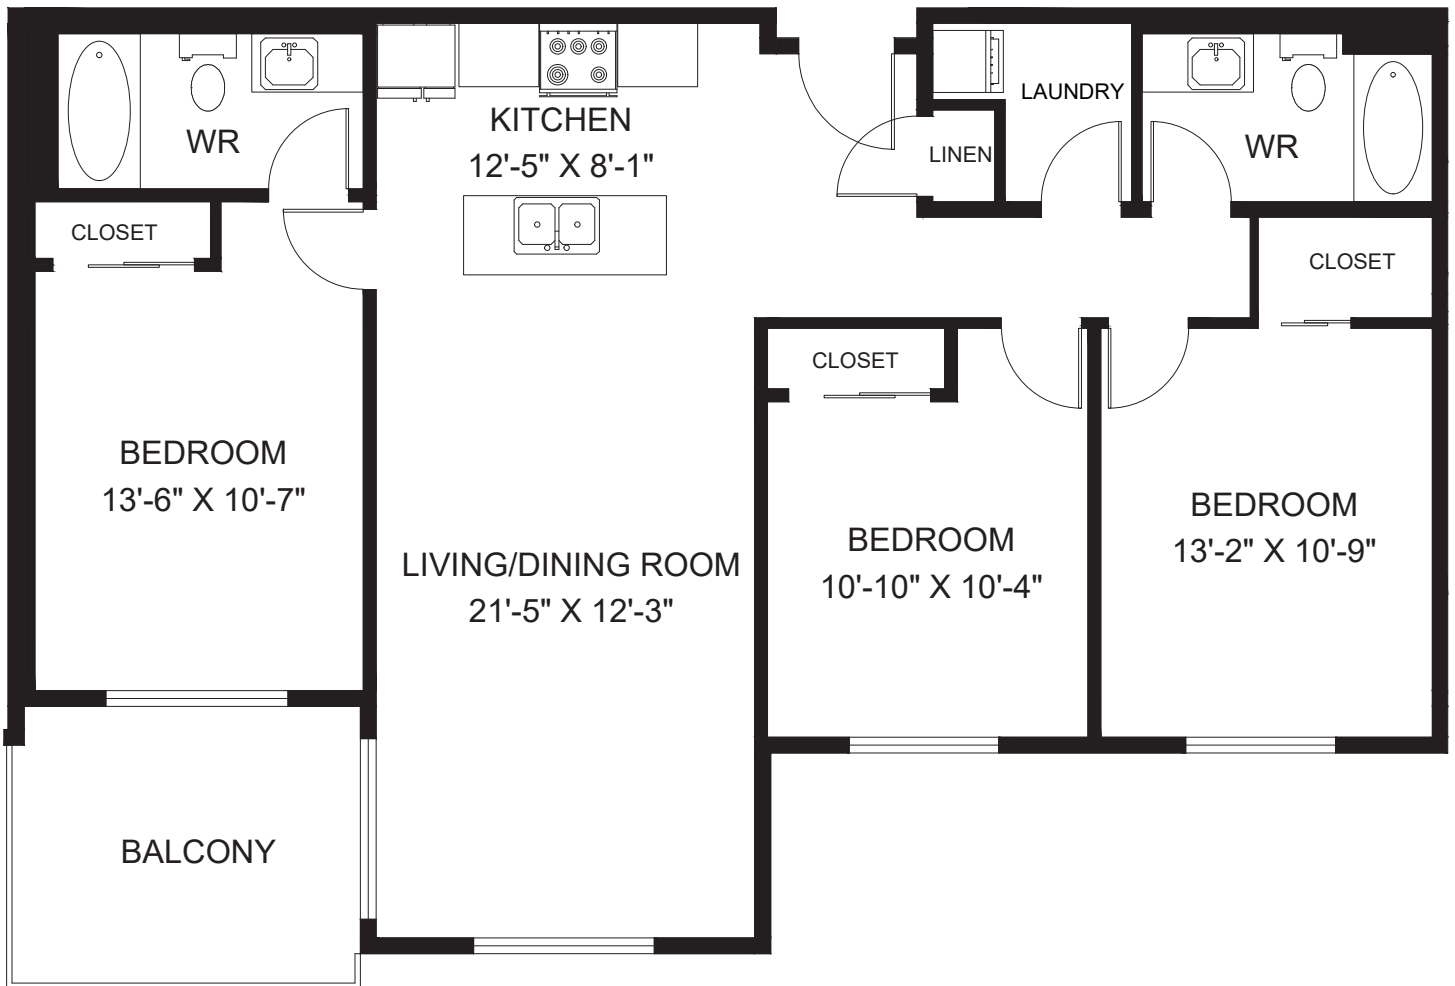

THE TAMARACK

3 BEDROOM
1,179 SQ. FT.
103 SQ. FT. BALCONY

SUITE 100

SUITE 200

SUITE 300

SUITE 400

SUITE 500